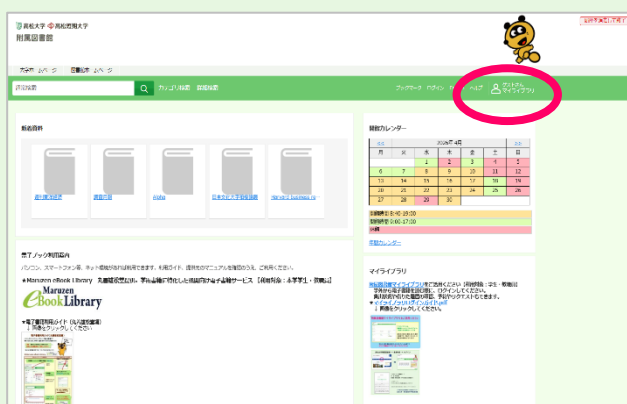

# 附属図書館マイライブラリをご活用ください

「マイライブラリ」は、  
図書館ホームページからログインし  
て利用できる便利なページです

借用中の資料の期限、借りた履歴  
が確認でき、予約やリクエスト、文  
献複写の依頼などもできます

学外から電子書籍を読むためにはログインが必要で  
ぜひこの機会にログインをしてみてください

## 高松大学附属図書館 → 蔵書検索 → ログイン

ログイン

ログイン名

パスワード

[ヘルプ](#)

---

注意事項

操作が終了したら、必ずログアウトしてください。