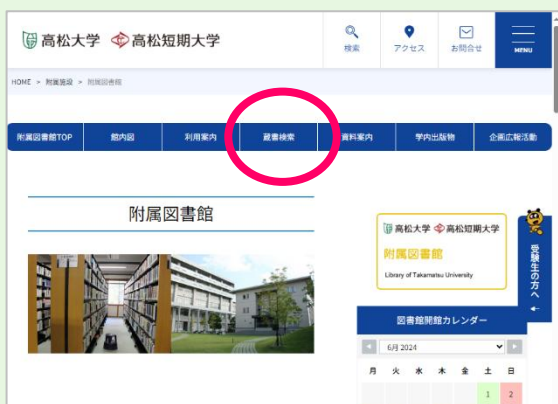

高松大学附属図書館 → 蔵書検索 → ログイン

ログイン

ログイン名

パスワード

[ヘルプ](#)

注意事項

操作が終了したら、必ずログアウトしてください。

ログアウトするには、画面上部の「ログアウトボタン」をクリックします。

ログインしてからログアウトするまでの間、システムはこのウィンドウでの操作をあなたによるものと判断して動作します。

ログアウトしないまま放置すると悪意の場合、あなたの個人情報が他人に漏れたり、あなたの名義で依頼などの操作をされてしまう恐れがあります。

<ログイン名（半角数字）>

学 生：学籍番号

教職員：教職員番号（不明な場合は図書館まで）

<パスワード>

学 生：大学発行の G-Mail のパスワード

教 員：学内無線 LAN 利用のパスワード

職 員：パソコンログイン用のパスワード

（私物以外の端末で利用の際は、利用後にログアウトを忘れずに）

ご不明な点は図書館員までお問合せください

高松大学・高松短期大学附属図書館

2026年4月