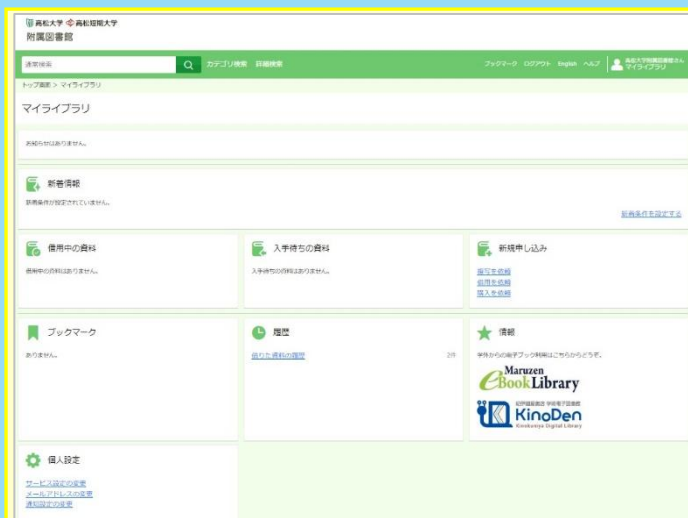

# 附属図書館マイライブラリをご活用ください

「マイライブラリ」は、  
図書館ホームページからログインし  
て利用できる便利なページです

借用中の資料の期限、借りた履歴  
が確認でき、予約やリクエスト、文  
献複写の依頼などもできます

学外から電子書籍を読むためにはログインが必要で  
ぜひこの機会にログインをしてみてください